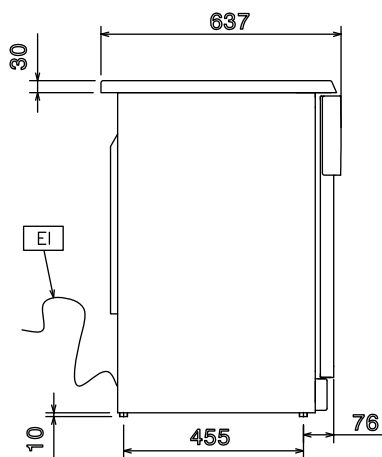

Front

Sida

EI = Elektrisk anslutning

Topp

Elektricitet

Spänning:	
727047 (RUCR16W1V)	220-240 V/1 ph/50 Hz
727031 (RUCR16G1V)	220-240 V/1 ph/50 Hz
Anslutningseffekt:	0.15 kW

Viktig information

Bruttokapacitet	165 liter
Nettovolym:	87 liter
Gångjärn:	Höger sida
Yttermått, bredd	600 mm
Yttermått, djup med dörrar öppna:	
Yttermått, höjd	850 mm
Antal och typ av dörrar:	1 glas
Ljudnivå:	47 dBA
Höjjustering:	0/10 mm
Antal och storlek av galler (ingår):	3 -
Externa sidopaneler:	
727047 (RUCR16W1V)	färgmålad vitt
727031 (RUCR16G1V)	färgmålad stål
Externa topppaneler:	
727047 (RUCR16W1V)	vitt ABS
727031 (RUCR16G1V)	plast
Ytterdörr material:	glas
Inre paneler material:	High Impact vitt polystyren
Built-in Compressor and Refrigeration Unit	