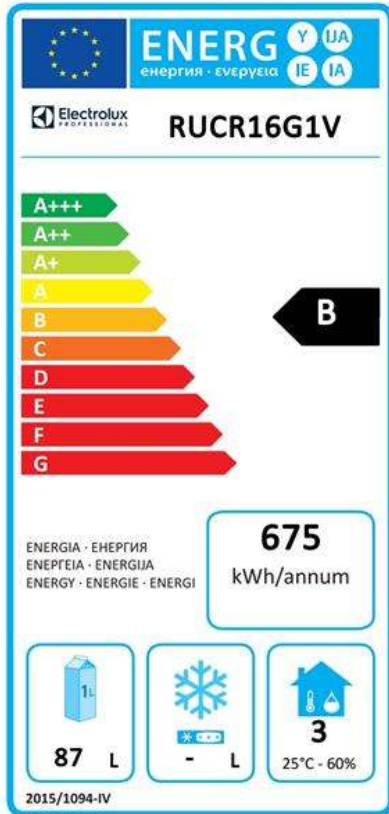

Electrolux
PROFESSIONAL

Kyl-/Frys-skåp
Underb.Kyl 160L,1Glasdörr +2+10°C,
Vitt

Kyl-/Frys-skåp
Underb.Kyl 160L,1Glasdörr +2+10°C, Vitt

Företaget förbehåller sig rätten att göra ändringar i de produkter utan föregående meddelande.