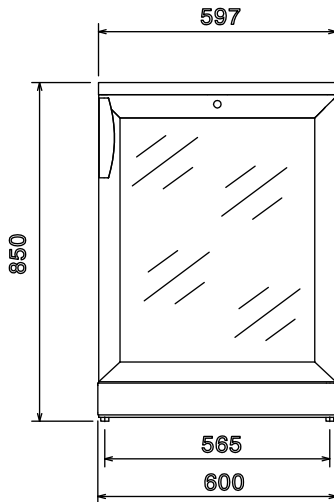

Front

Sida

EI = Elektrisk anslutning

Topp

Elektricitet

Spänning:	
727047 (RUCR16W1V)	220-240 V/1 ph/50 Hz
727031 (RUCR16G1V)	220-240 V/1 ph/50 Hz
Anslutningseffekt:	0.15 kW

Viktig information

Bruttokapacitet	165 liter
Nettovolym:	87 liter
Gångjärn:	Höger sida
Yttermått, bredd	600 mm
Yttermått, djup med dörrar öppna:	
Yttermått, höjd	850 mm
Antal och typ av dörrar:	1 glas
Ljudnivå:	47 dBA
Höjjustering:	0/10 mm
Antal och storlek av galler (ingår):	3 -
Externa sidopaneler:	
727047 (RUCR16W1V)	färgmålad vitt
727031 (RUCR16G1V)	färgmålad stål
Externa topppaneler:	
727047 (RUCR16W1V)	vitt ABS
727031 (RUCR16G1V)	plast
Ytterdörr material:	glas
Inre paneler material:	High Impact vitt polystyren
Built-in Compressor and Refrigeration Unit	