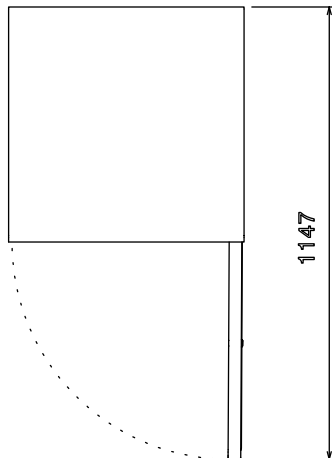

Front

Sida

EI = Elektrisk anslutning

Topp

Elektricitet

Spänning:	
727047 (RUCR16W1V)	220-240 V/1 ph/50 Hz
727031 (RUCR16G1V)	220-240 V/1 ph/50 Hz
Anslutningseffekt:	0.15 kW

Viktig information

Bruttokapacitet	165 liter
Nettovolym:	87 liter
Gångjärn:	Höger sida
Yttermått, bredd	600 mm
Yttermått, djup med dörrar öppna:	
Yttermått, höjd	850 mm
Antal och typ av dörrar:	1 glas
Ljudnivå:	47 dBA
Höjjustering:	0/10 mm
Antal och storlek av galler (ingår):	3 -
Externa sidopaneler:	
727047 (RUCR16W1V)	färgmålad vitt
727031 (RUCR16G1V)	färgmålad stål
Externa topppaneler:	
727047 (RUCR16W1V)	vitt ABS
727031 (RUCR16G1V)	plast
Ytterdörr material:	glas
Inre paneler material:	High Impact vitt polystyren
Built-in Compressor and Refrigeration Unit	