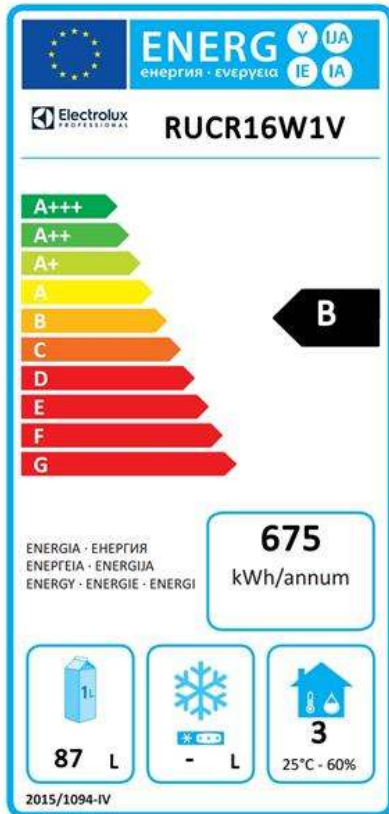

Electrolux
PROFESSIONAL

Kyl-/Frys-skåp
Underb.Kyl 160L,1Glasdörr +2+10°C,
Vitt

Kyl-/Frys-skåp
Underb.Kyl 160L,1Glasdörr +2+10°C, Vitt

Företaget förbehåller sig rätten att göra ändringar i de produkter utan föregående meddelande.